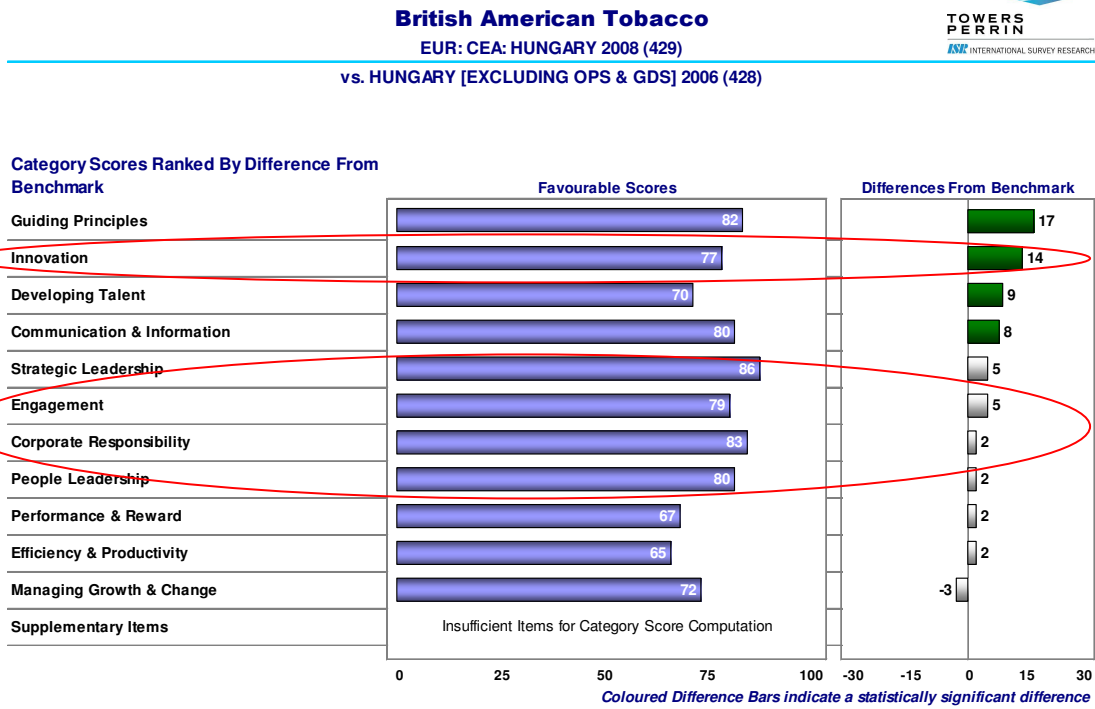

1. Melléklet:

Dolgozó elégedettség eredmények 2008-ban, a 2006-os szinthez viszonyítva:

Dolgozó elégedettség eredmények 2008-ban a BAT csoporthoz viszonyítva: